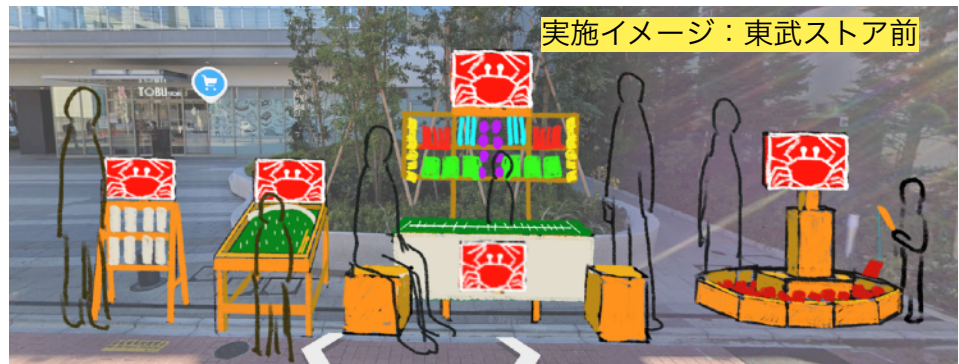

①遊戯で遊ぶ（無料）

②「おみくじ」をGET

③実際の店舗・場所へ

遊戯と「おみくじ」で、縁を作り、来場者の「行ってみたい・やってみたい」気持ちを増幅します。

入力こちら

「おみくじ情報」を集めています！
千住宿商店街ほんちょうゾーン周辺の
「おすすめ」を教えてください。

- ・自分自身が「良い」と感じた、ごく個人的な内容を期待します。
- ・関係者に内容を確認した後、「おみくじ」の内容として使用します。

企画者：佐藤悠

26年表現街ゲストアーティスト yusatoweb.com